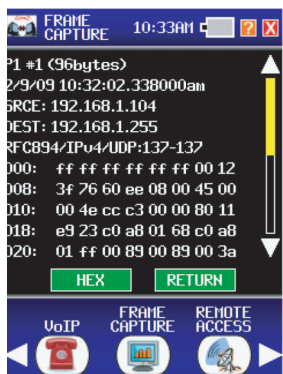

Przechwytuje do 10 000 pakietów do analizy, określając rozmiar pakietu, IP adresów źródła i odbiorcy, wykryty czas oraz typ pakietu. Filtry zdefiniowane przez użytkownika przechwytywać specyficzne dane potrzebne do identyfikacji problemów i monitorowania działania.

LANEXPERT 85 wyświetla podłączone urządzenia według typu, MAC adresów i IP adresów. Urządzenia są wykrywane przez monitoring ruchu w sieci lub przez wykrycie emisji nadawania.