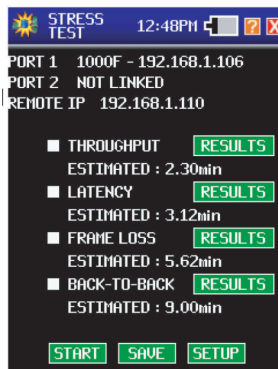

## Analizator Sieci światłowodowych i miedzianych

**NOWOŚĆ!**  
Tester  
DUAL MEDIA

LANEXPERT 85 jako analizator sieciowy dostarcza fachowej pomocy instalatorom i administratorom sieci LAN na wszystkich poziomach zarówno w sieciach miedzianych jak i światłowodowych. Obszerny zestaw funkcji testowych obejmuje: detekcję łączy, ping i przebieg tras weryfikujące okablowanie struktury sieci. Otwarte połączenie czy monitoring pakietów podczas pracy sieci, ich filtracja i przechwytywanie zapewniają możliwość kompleksowego rozwiązywania występujących problemów. Zdefiniowany przez użytkownika generator ruchu w sieci i zgodny z RFC2544 test obciążenia potrafi przewidzieć wydajność sieci w zmiennych warunkach pracy. Testy pętli zwrotnej, VoIP czy Email zapewniają właściwe wykonywanie usług sieciowych. LANEXPERT 85 to jedyne rozwiązanie dla profesjonalistów utrzymania i optymalizacji ruchu w sieci miedzianej i światłowodowej.

- Pomiar RX/TX oraz mocy optycznej
- Identyfikuje ruch w sieci z oceną liczby i procentem błędów
- Analizuje do 10 000 pakietów lub pobiera na PC
- Wszelchstronne wyodrębnianie danych do szybkiej identyfikacji błędów
- Kwalifikacja segmentów sieci testem RFC2544 przed aktywacją sieci.
- Analizuje ruch sieci VOIP, określa jakość połączeń i statystykę
- Wykrywa IPv6
- Automatyczna identyfikacja błędów połączenia, ramek i ruchu sieci
- Identyfikacja podłączonych urządzeń po typie MAC adresie i IP
- Pojedynczy lub podwójny port testu pętli zwrotnej.
- Kompletna kontrola pakietów podczas pracy sieci

Ekran „VITALS” ukazuje prawidłowe warunki sieci. Analiza na bieżąco otrzymanych dobrych i złych ramek kwalifikuje sieć jako „zdrową” lub z zakłóceniami wpływającymi na wynik testu. Ekran „STRESS TEST” generuje ruch i mierzy wskaźniki wydajności, zgodnie z RFC 2544.