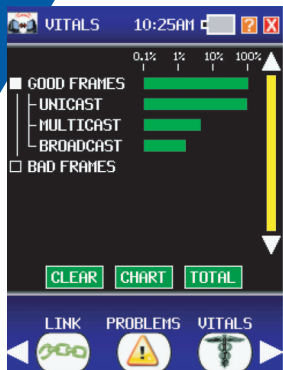

## Analizator Sieci światłowodowych i miedzianych

**NOWOŚĆ!**  
Tester  
DUAL MEDIA

LANEXPERT 85 jako analizator sieciowy dostarcza fachowej pomocy instalatorom i administratorom sieci LAN na wszystkich poziomach zarówno w sieciach miedzianych jak i światłowodowych. Obszerny zestaw funkcji testowych obejmuje: detekcję łączy, ping i przebieg tras weryfikujące okablowanie struktury sieci. Otwarte połączenie czy monitoring pakietów podczas pracy sieci, ich filtracja i przechwytywanie zapewniają możliwość kompleksowego rozwiązywania występujących problemów. Zdefiniowany przez użytkownika generator ruchu w sieci i zgodny z RFC2544 test obciążenia potrafi przewidzieć wydajność sieci w zmiennych warunkach pracy. Testy pętli zwrotnej, VoIP czy Email zapewniają właściwe wykonywanie usług sieciowych. LANEXPERT 85 to jedyne rozwiązanie dla profesjonalistów utrzymania i optymalizacji ruchu w sieci miedzianej i światłowodowej.

- Pomiar RX/TX oraz mocy optycznej
- Identyfikuje ruch w sieci z oceną liczby i procentem błędów
- Analizuje do 10 000 pakietów lub pobiera na PC
- Wszelchstronne wyodrębnianie danych do szybkiej identyfikacji błędów
- Kwalifikacja segmentów sieci testem RFC2544 przed aktywacją sieci.
- Analizuje ruch sieci VOIP, określa jakość połączeń i statystykę
- Wykrywa IPv6
- Automatyczna identyfikacja błędów połączenia, ramek i ruchu sieci
- Identyfikacja podłączonych urządzeń po typie MAC adresie i IP
- Pojedynczy lub podwójny port testu pętli zwrotnej.
- Kompletna kontrola pakietów podczas pracy sieci

Ekran „VITALS” ukazuje prawidłowe warunki sieci. Analiza na bieżąco otrzymanych dobrych i złych ramek kwalifikuje sieć jako „zdrową” lub z zakłóceniami wpływającymi na wynik testu. Ekran „STRESS TEST” generuje ruch i mierzy wskaźniki wydajności, zgodnie z RFC 2544.