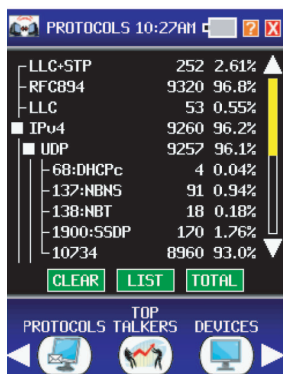

Lista wszystkich wykrytych protokołów z ogólnej liczby pakietów i procent całkowitego ruchu. Niektóre protokoły IPv4 i IPv6 można rozszerzyć, aby wyświetlić tzw. sub-protocols.

Pojedynczy lub podwójny port Funkcja testująca z możliwością wyboru rozmiaru ramki, szerokości pasma i przetestować Okres. Wykazuje utraty pakietów i czas podróży do testowania urządzeń sieciowych lub segmentów.